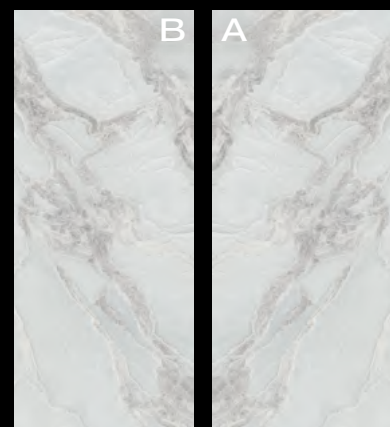

Macchia Aperta . Book Match

SLAB A

Fireplace wall GALAXIA NEBULA SLAB A/B 120x280_48"x110" Lap Ret

**SELENE
SLAB A/B**
SVILUPPO GRAFICO
PER FORMATO
PATTERN BY SIZE
2
120x280_48"x110"
Lap Ret

Macchia Aperta . Book Match