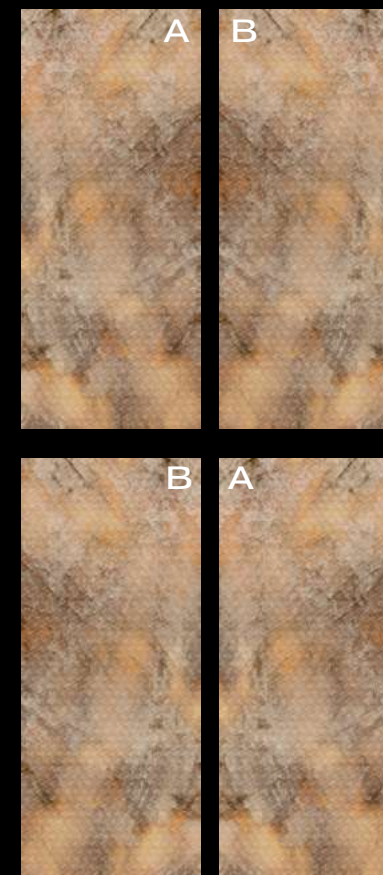

SIGN (SLAB A)

Macchia Aperta . Book Match