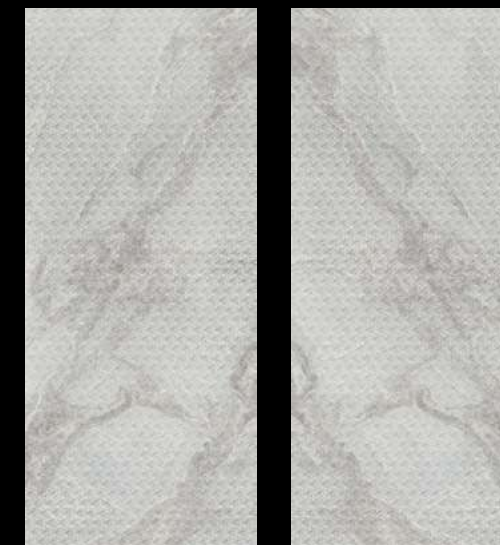

NEBULA SIGN

SLAB A
285011

SLAB B
285011B

SELENE SIGN

SLAB A
285012

SLAB B
285012B

GALAXIA MIRROR

120x280cm_48"x110" Lap Ret 6 mm