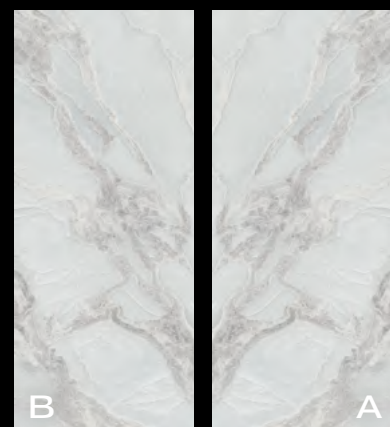

Macchia Aperta . Book Match

SLAB A

Fireplace wall GALAXIA NEBULA SLAB A/B 120x280_48"x110" Lap Ret

**SELENE
SLAB A/B**
SVILUPPO GRAFICO
PER FORMATO
PATTERN BY SIZE
2
120x280_48"x110"
Lap Ret

Macchia Aperta . Book Match