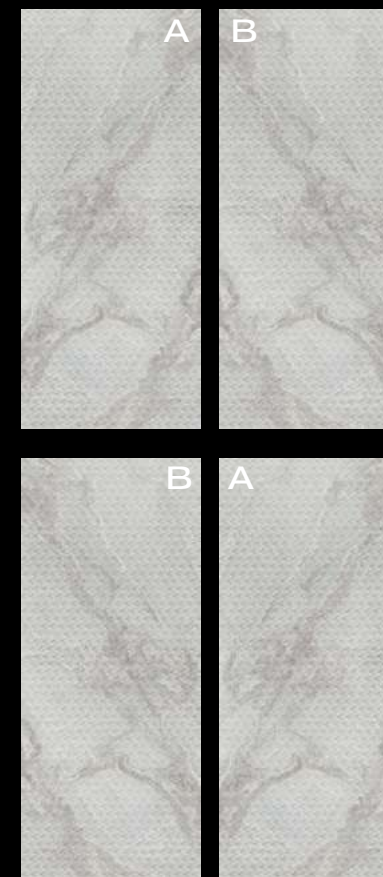

SELENE
SIGN
(SLAB A/B)

SVILUPPO GRAFICO
PER FORMATO
PATTERN BY SIZE

2

120x280_48"x110"
Lap Ret

LOGO UP

LOGO DOWN

Macchia Aperta . Book Match

SIGN (SLAB A)