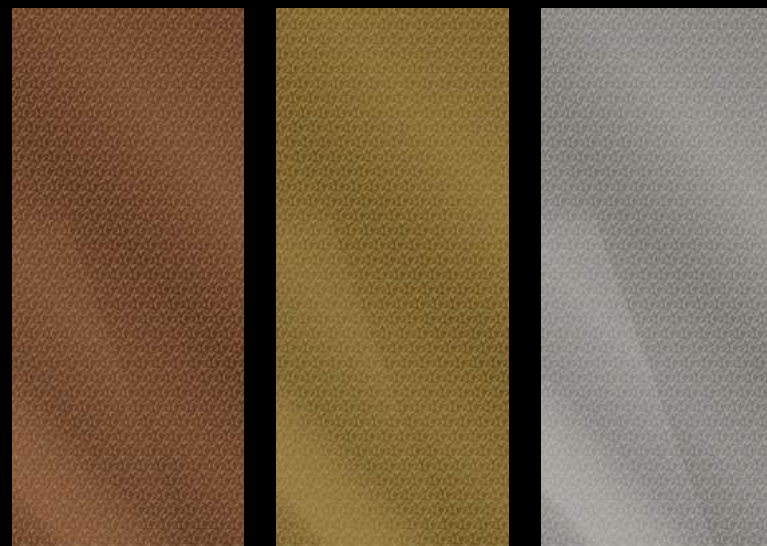

GALAXIA MIRROR

120x280cm_48"x110" Lap Ret 6 mm

WALL

MIRROR SIGN

COPPER 285034 GOLD 285035 PLATINUM 285036

zoom