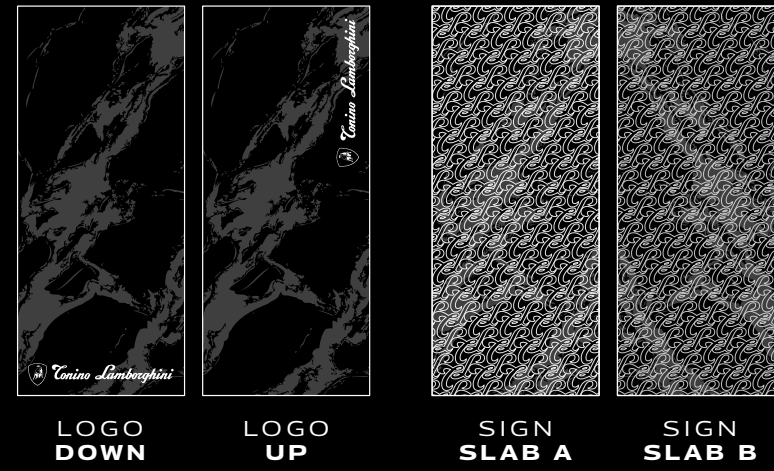

GALAXIA

120x280cm_48"x110" Lap Ret 6 mm

WALL FLOOR

DECORS | WALL

GALAXIA MIRROR

120x280cm_48"x110" Glossy 6 mm

WALL

GALAXIA 3D DECORS