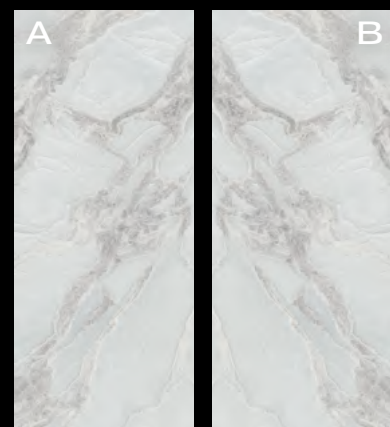

Macchia Aperta . Book Match

SLAB A

Fireplace wall GALAXIA NEBULA SLAB A/B 120x280_48"x110" Lap Ret

**SELENE
SLAB A/B**
SVILUPPO GRAFICO
PER FORMATO
PATTERN BY SIZE
2
120x280_48"x110"
Lap Ret

Macchia Aperta . Book Match