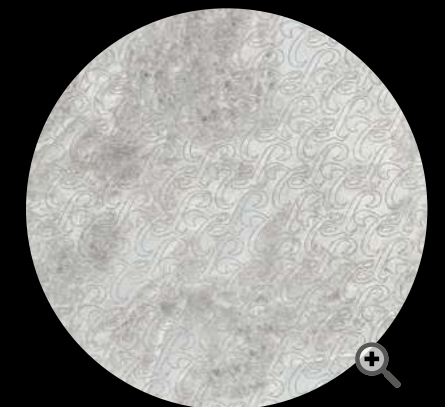

NEBULA SIGN

SLAB A
285011

SLAB B
285011B

SELENE SIGN

SLAB A
285012

SLAB B
285012B

GALAXIA MIRROR

120x280cm_48"x110" Lap Ret 6 mm