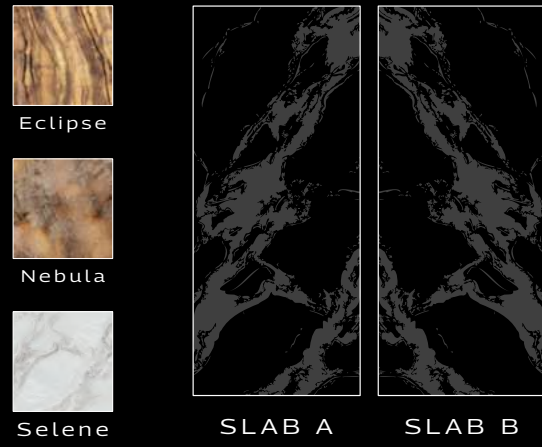

GALAXIA

120x280cm_48"x110" Lap Ret 6 mm

WALL FLOOR

DECORS | WALL

GALAXIA MIRROR

120x280cm_48"x110" Glossy 6 mm

WALL

GALAXIA 3D DECORS