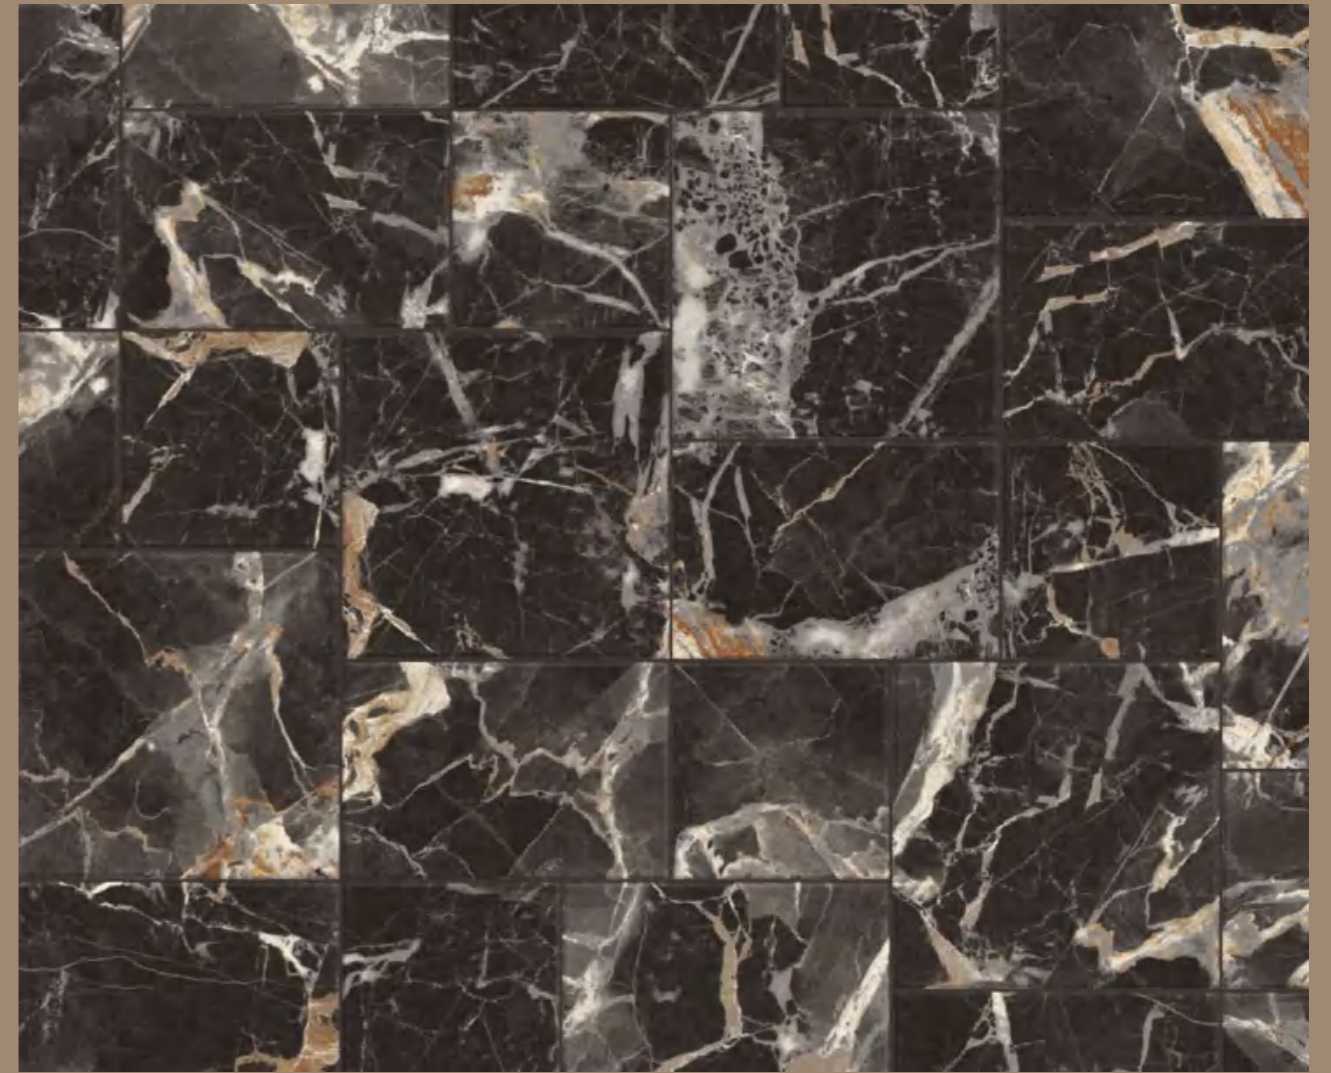

60
4,8x45

18
60x60

25
40x60

28
40x40

60x60_24"x24" = 47,4% | 40x60_16"x24" = 31,6% | 40x40_16"x16" = 21,1%

altri formati disponibili:

Venezia Collection estende la gamma della serie Black Gold, aggiungendo nuovi formati a quelli già presenti a catalogo.