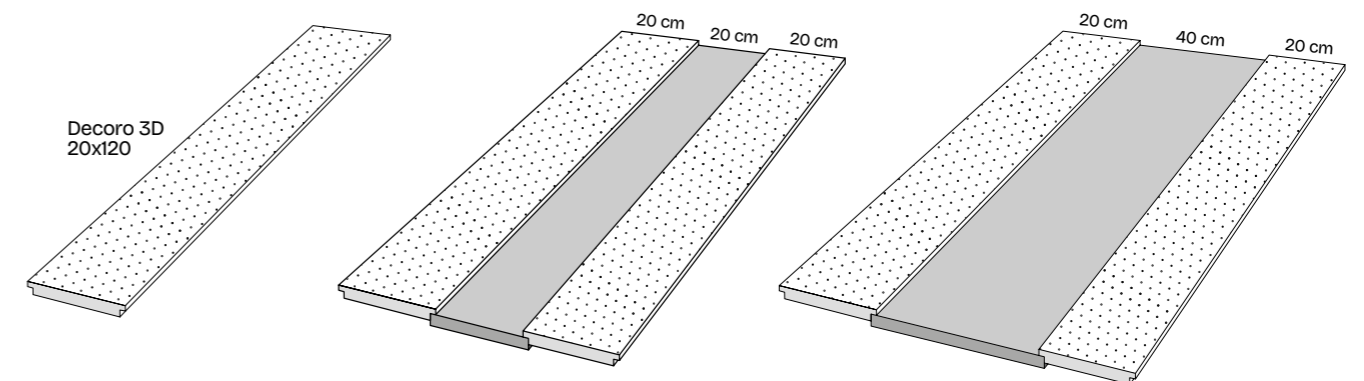

Decoro 3D
20x120

60x120 o ritagli
60x120 / cut sections