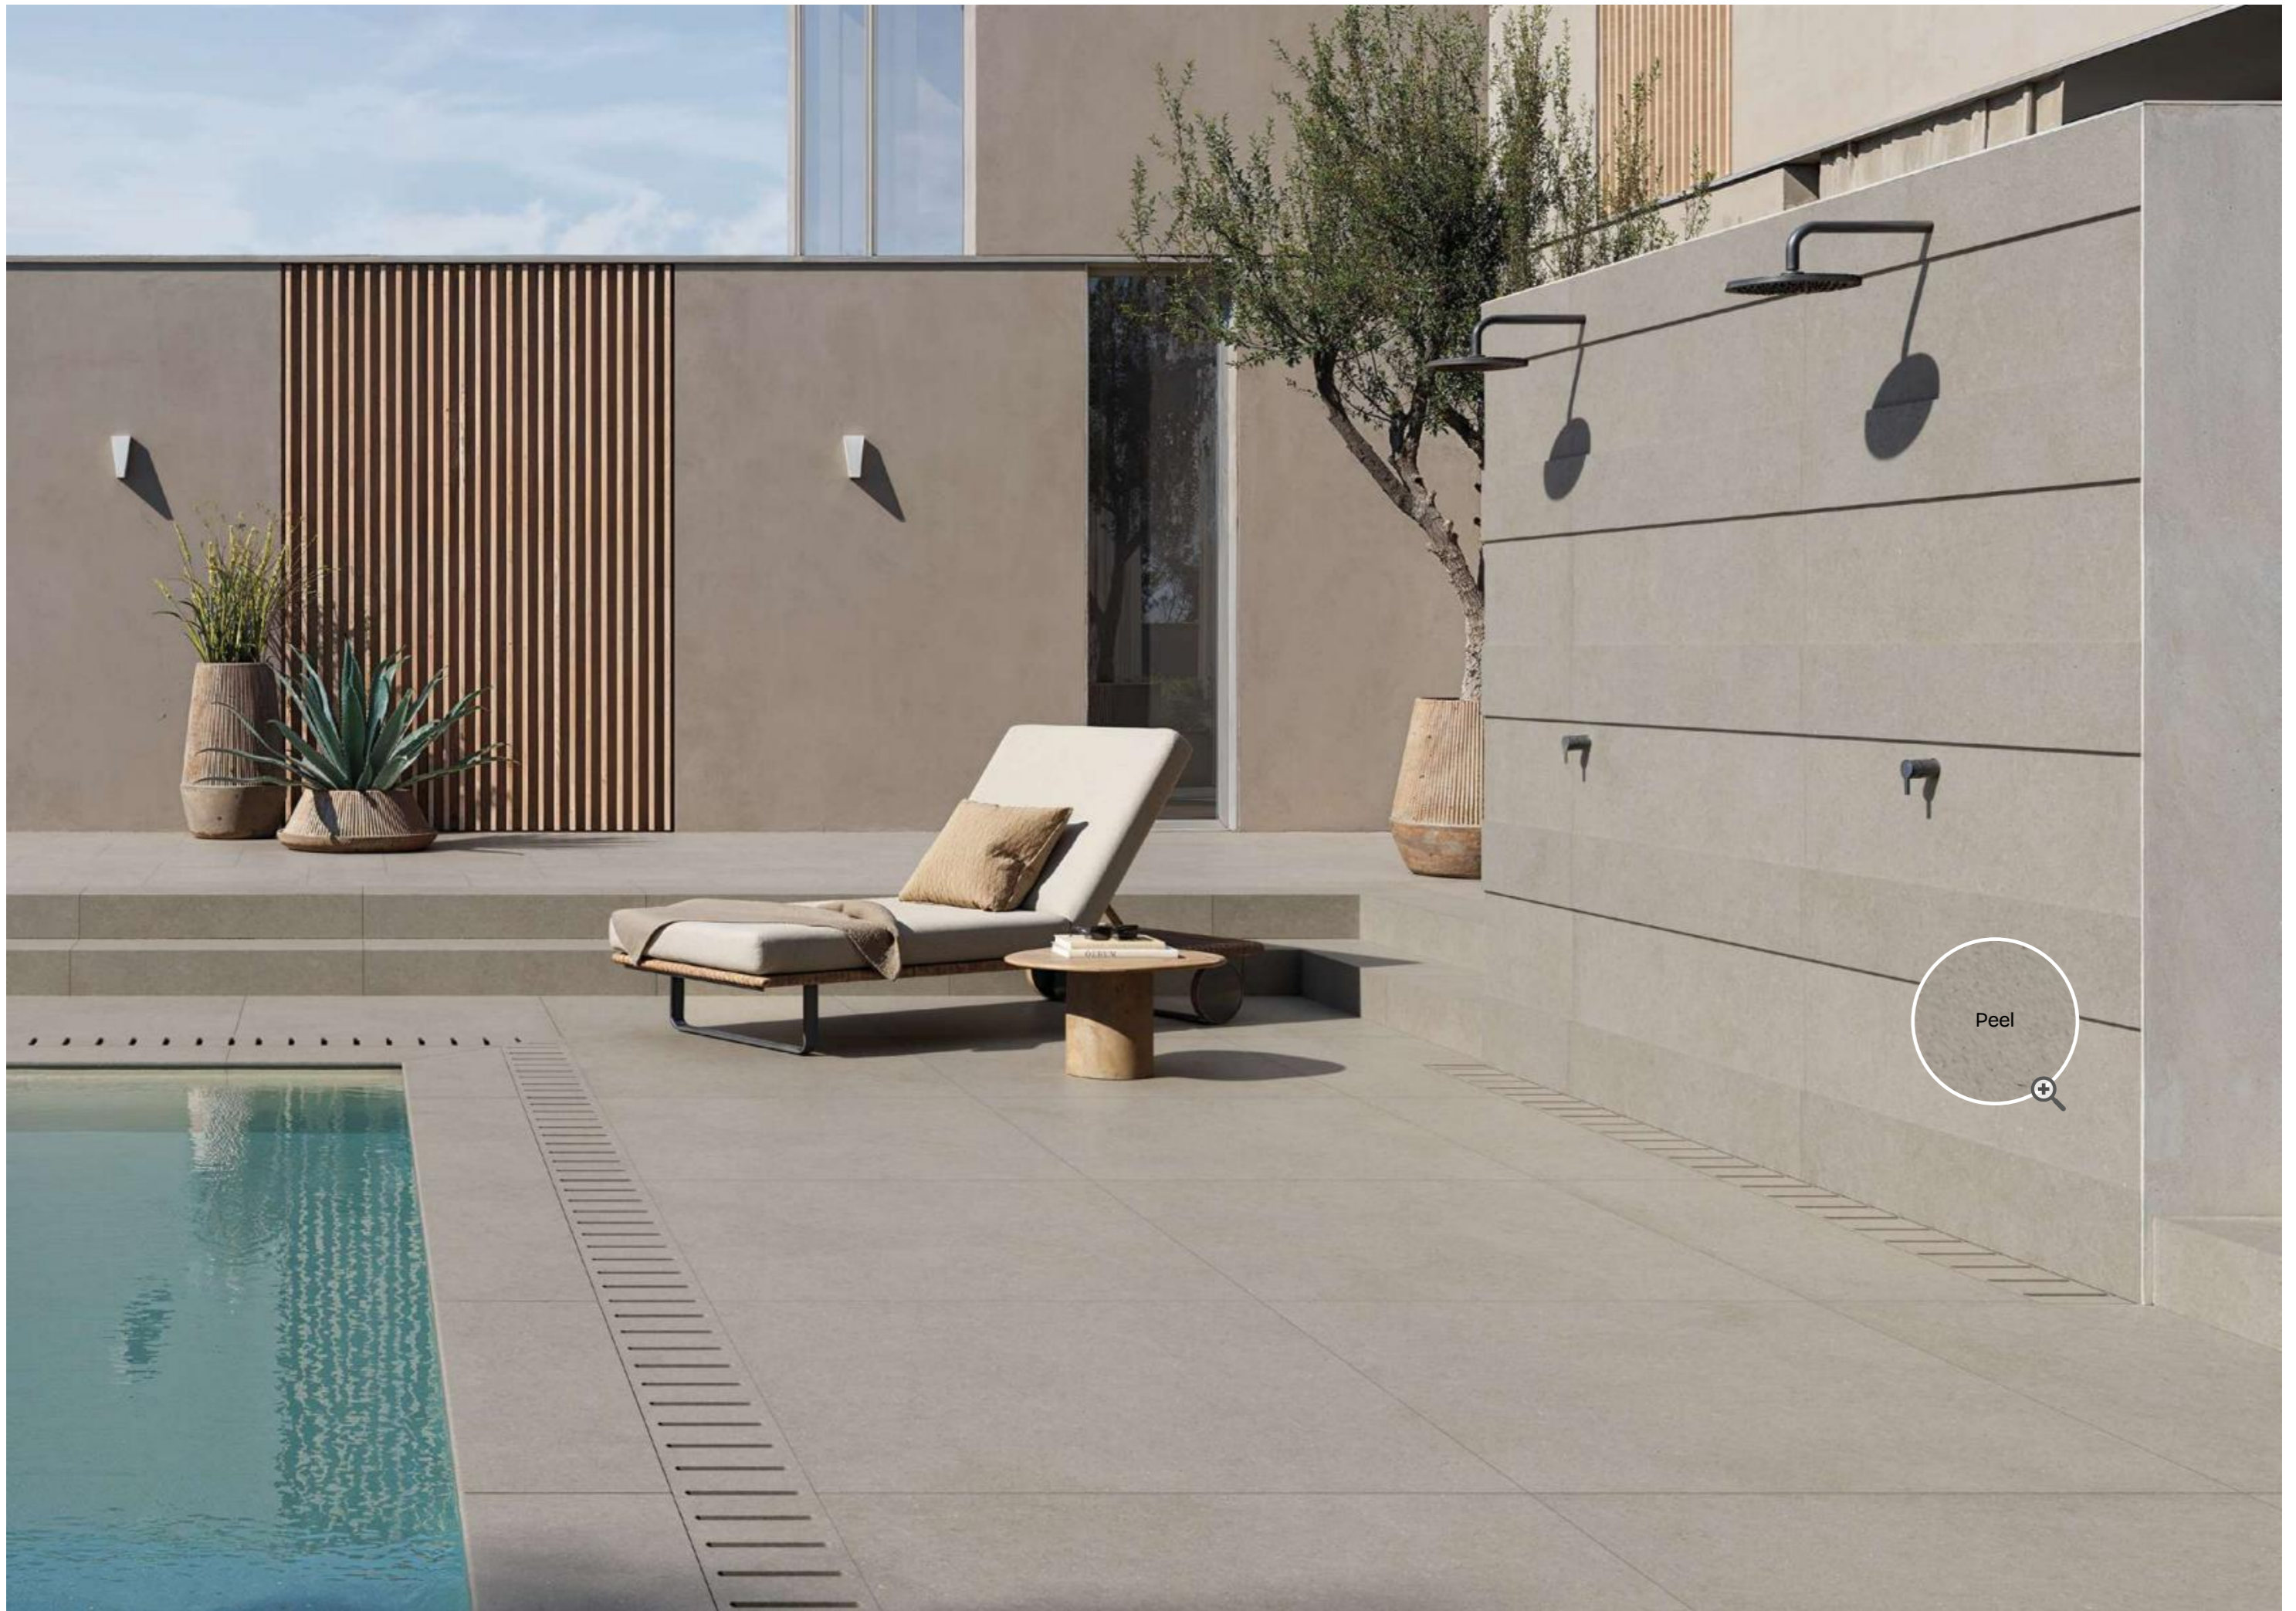

Floor LIGHT GREY 100x100_40"x40" Nat Ret 20mm R11C

Wall Decoro 3D LIGHT GREY 20x120_8"x48" Peel Ret

Decoro 3D 20x120
Indicazioni e suggerimenti di posa a pag. 20-21.
Installation guidelines and recommendations on pages 20-21.
Indications et suggestions de pose aux pages 20-21.
Verlegehinweise und Empfehlungen auf den Seiten 20-21.