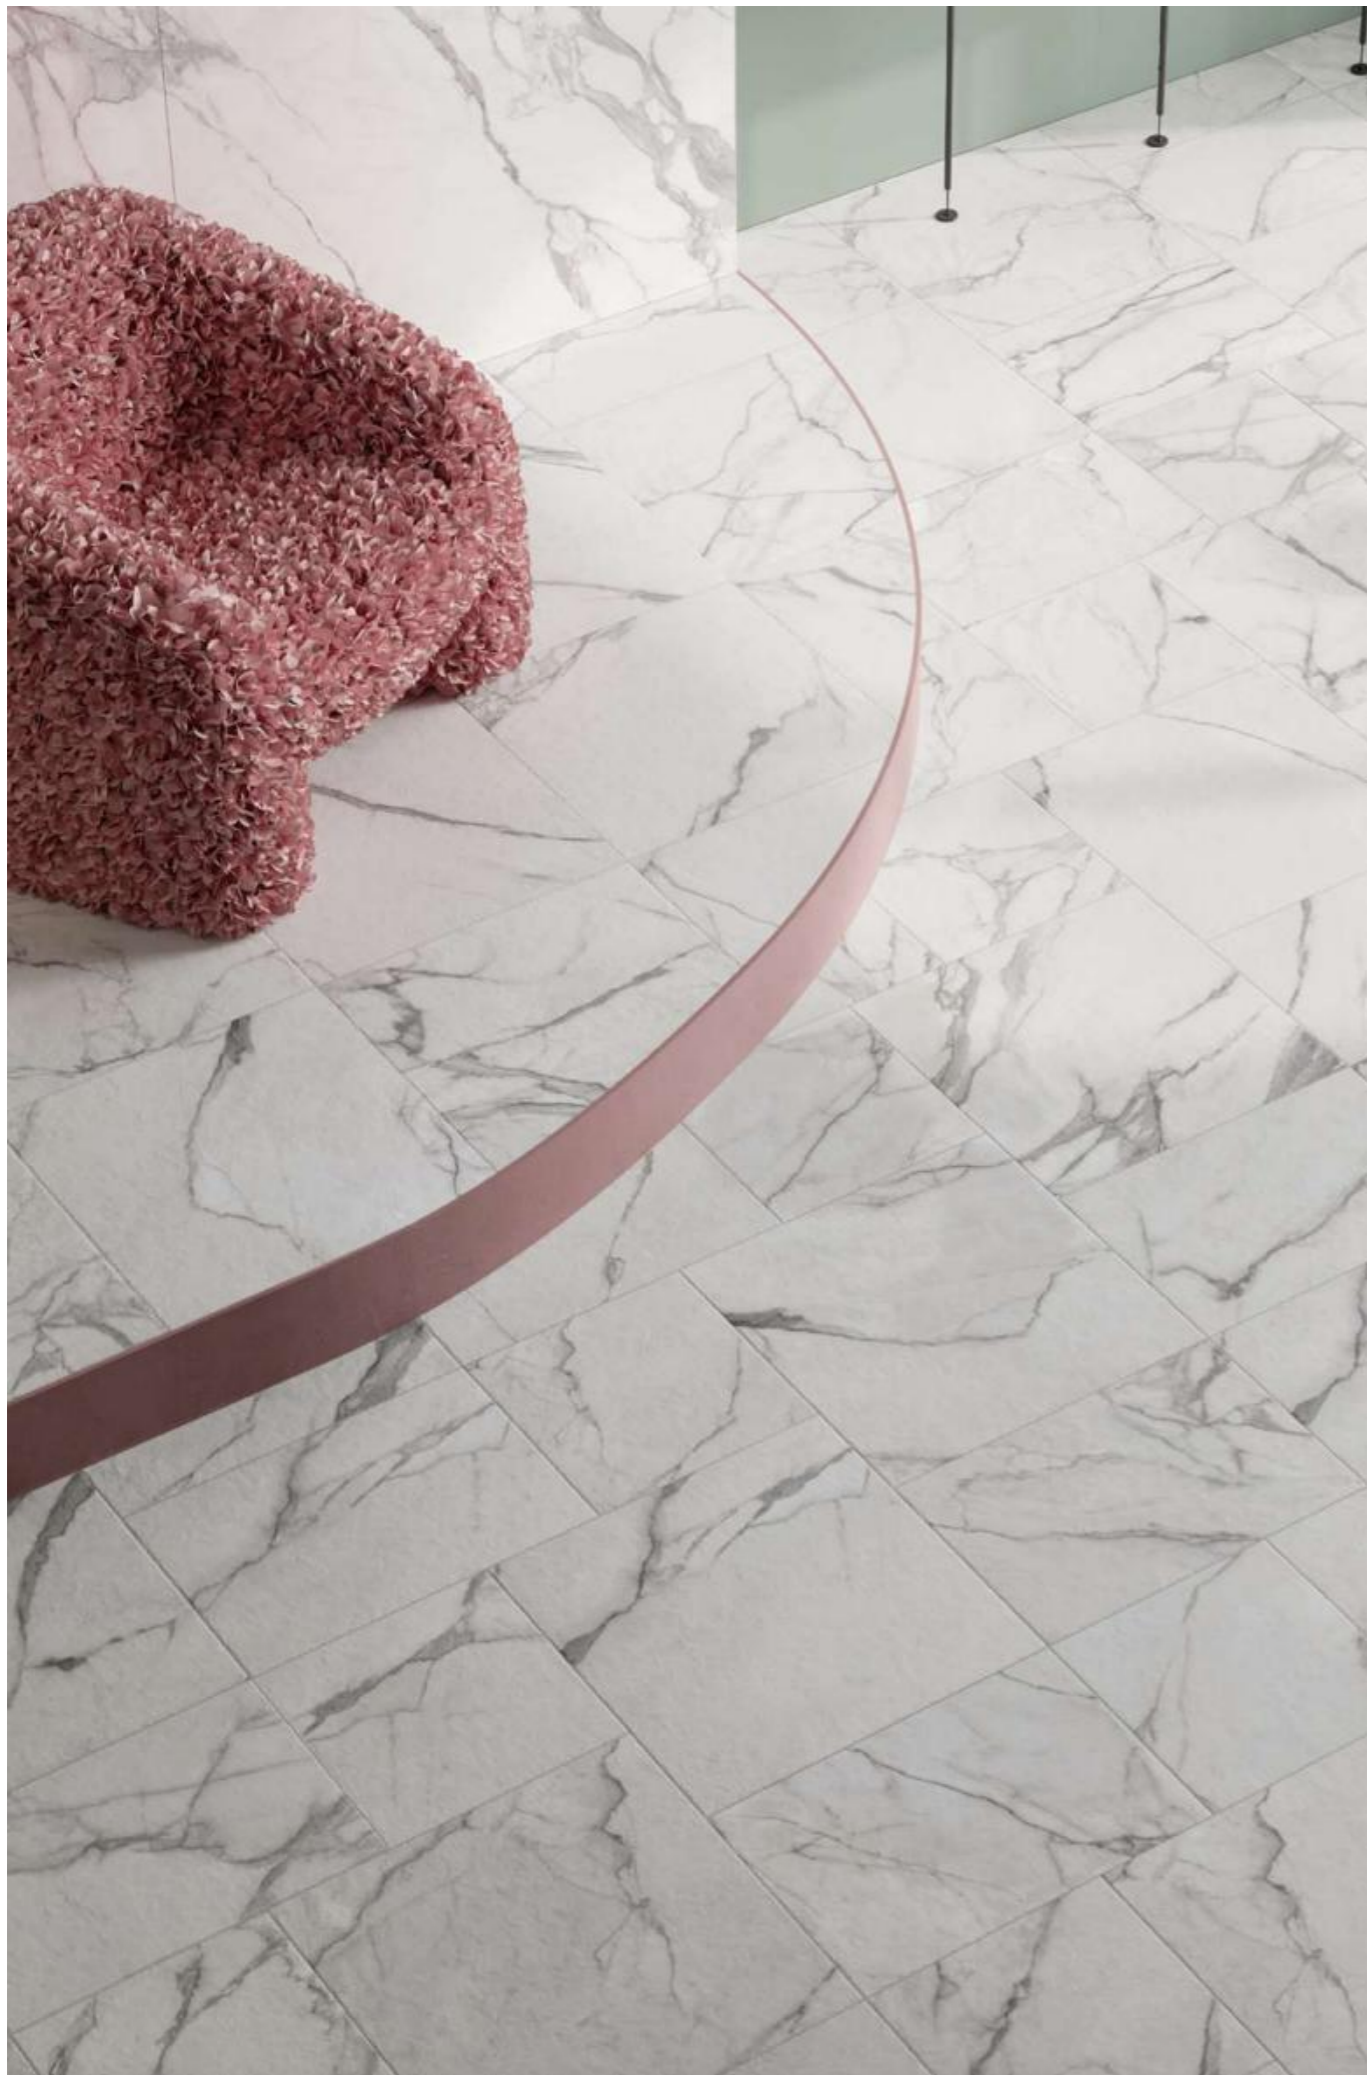

Reale

Venezia_Statuario Reale

Statuario

Wall VENEZIA STATUARIO REALE 4,8x45_2"x18" Nat

Two-step platform LE MALTE BEIGE Nat - Floor HONEY WOOD ROVERE 30x120_12"x48" Nat Ret

Floor VENEZIA STATUARIO REALE
60x60_24"x24" - 40x60_16"x24" - 40x40_16"x16" Nat Ret

Pattern

46	40	120	60	30	27	34
25x22	15x15	6x25	4,8x45	60x60	40x60	40x40

60x60_24"x24" = 47,4% | 40x60_16"x24" = 31,6% | 40x40_16"x16" = 21,1%

altri formati disponibili:

Venezia Collection estende la gamma della serie Statuario Reale, aggiungendo nuovi formati a quelli già presenti a catalogo.