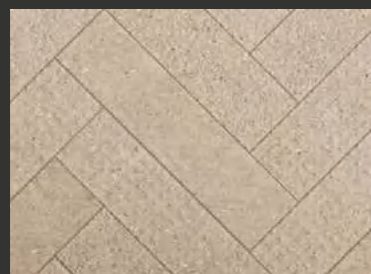

shape your space

fall

winter

fall- winter 2025

LA
FABBRICA
AVA
EXTRAORDINARY TILES

Moon Cream	3
Graniti	29
Venezia	57

shape your space

Ispirata all'armonia silenziosa e misteriosa della natura, Moon Cream è un ponte tra architettura e mondo naturale, risposta al bisogno profondo e universale di connessione con essa. Toni delicati e texture dalle linee pulite, pensate per esperienze tattili, visive e funzionali, invitano alla calma, alla contemplazione e alla rigenerazione, promuovendo benessere sensoriale e qualità dell'abitare.